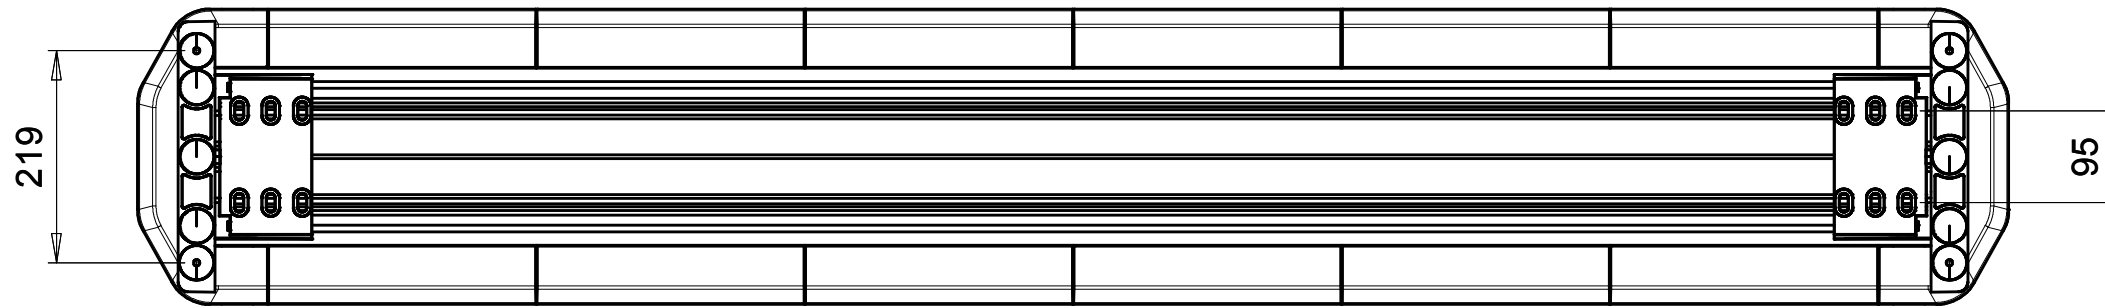

1931

305

117

64

219

95

SB3193

**LV193 - SPARTAN**

SIZE A3	REV.	DWG. No. SB*193*****
SCALE	SHEET 1 OF 1 SHEETS	