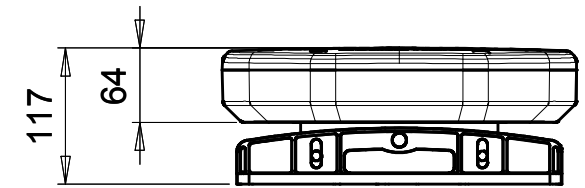

1654

305

117

64

219

95

SB2165

LV165 - SPARTAN

SIZE	A3	REV.		DWG. No.	
SCALE	SHEET 1 OF 1 SHEETS		