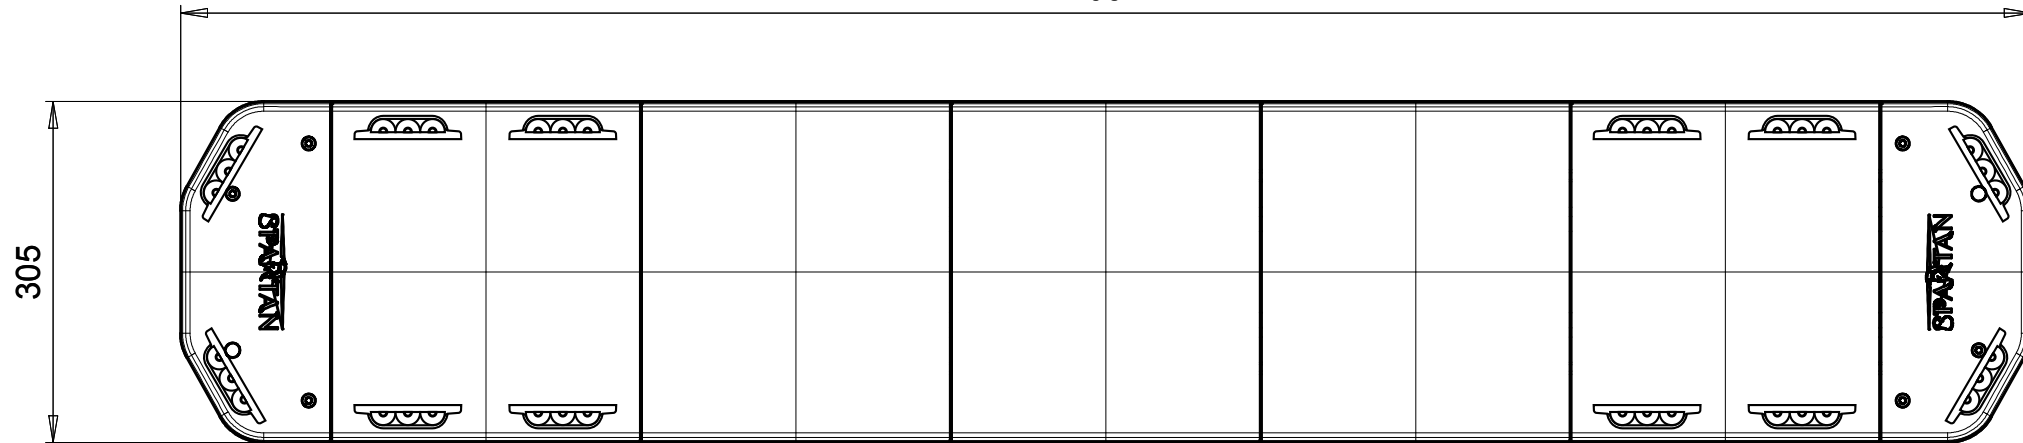

1654

305

117

64

219

95

SB2165

LV165 - SPARTAN

SIZE	A3	REV.		DWG. No.	
SCALE	SHEET 1 OF 1 SHEETS		