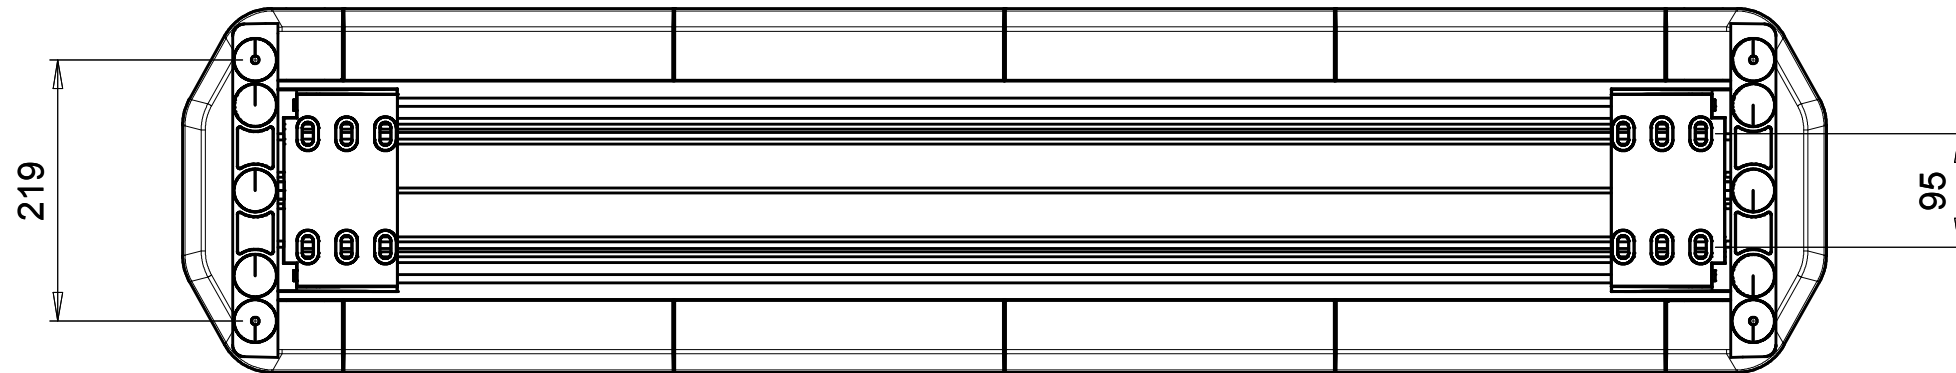

1377

305

117

64

219

95

SB3138

LV138 - SPARTAN

SIZE	A3	REV.		DWG. No.	
SCALE	SHEET 1 OF 1 SHEETS				