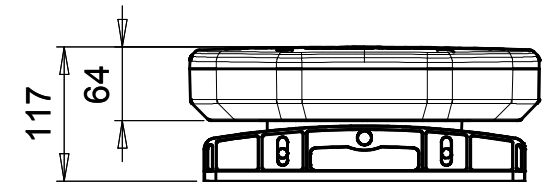

1377

305

117

64

219

95

SB3138

LV138 - SPARTAN

SIZE	A3	REV.		DWG. No.	
SCALE	SHEET 1 OF 1 SHEETS				