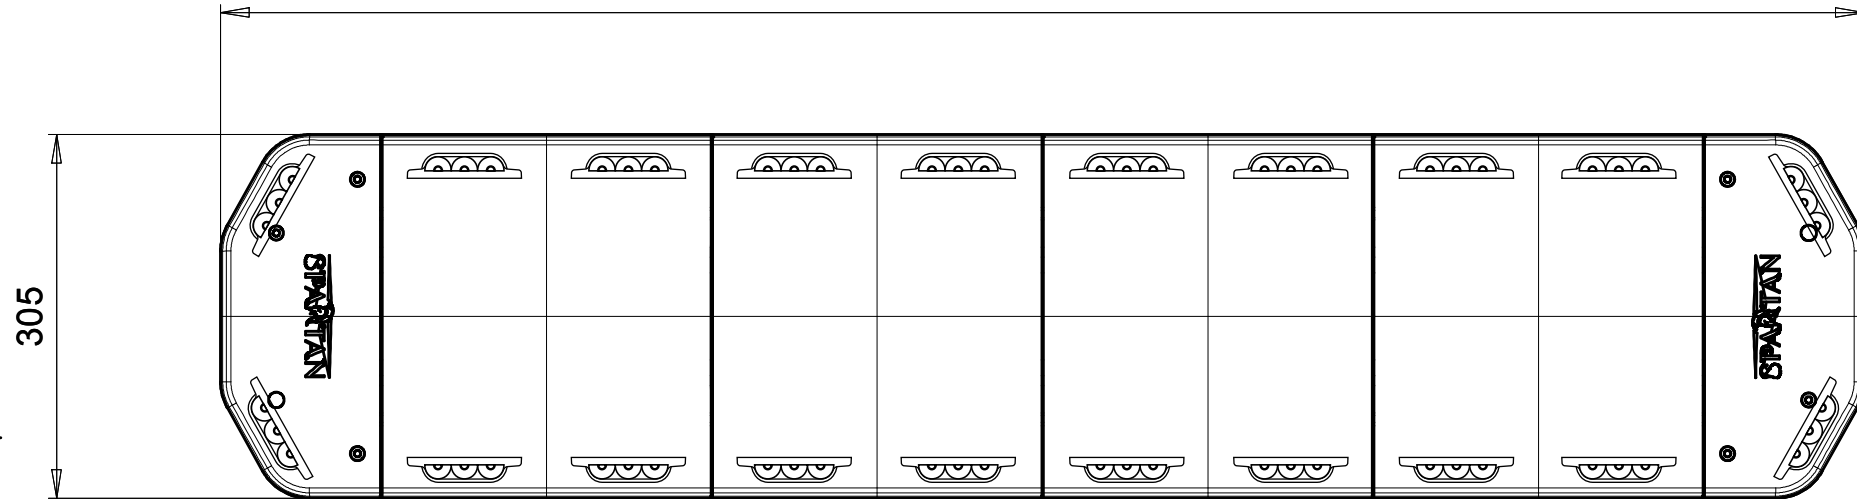

1377

305

117

64

219

95

SB3138

LV138 - SPARTAN

SIZE	A3	REV.		DWG. No.	
SCALE	SHEET 1 OF 1 SHEETS				