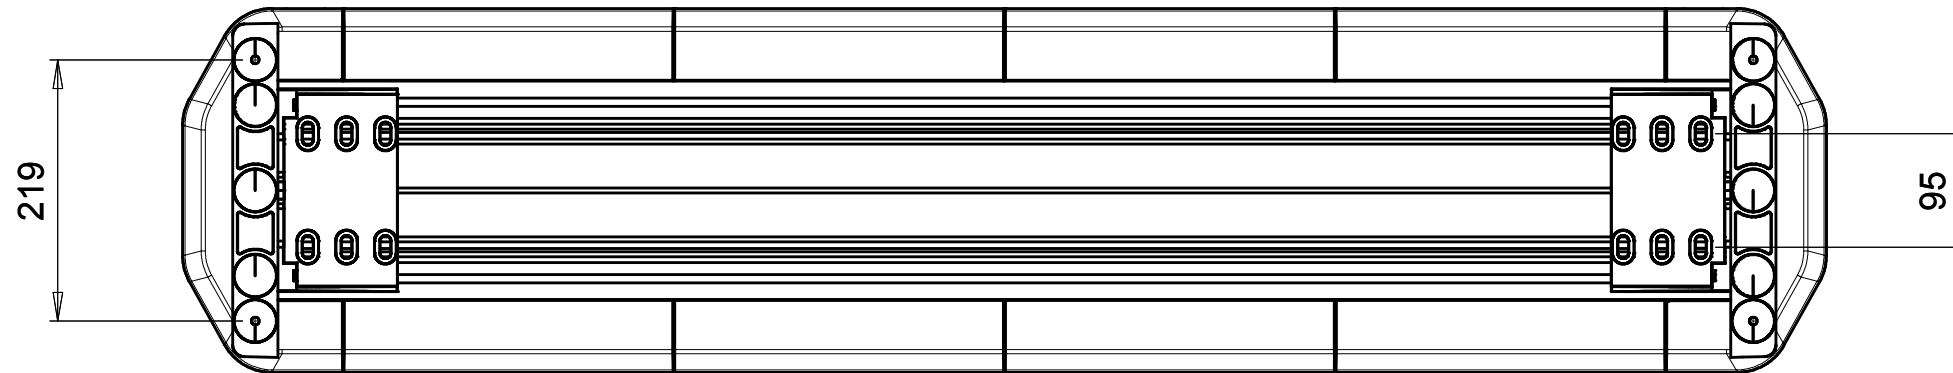

1377

305

117

64

219

95

SB2138

LV138 - SPARTAN

SIZE	A3	REV.		DWG. No.	
SCALE		SHEET 1 OF 1 SHEETS			