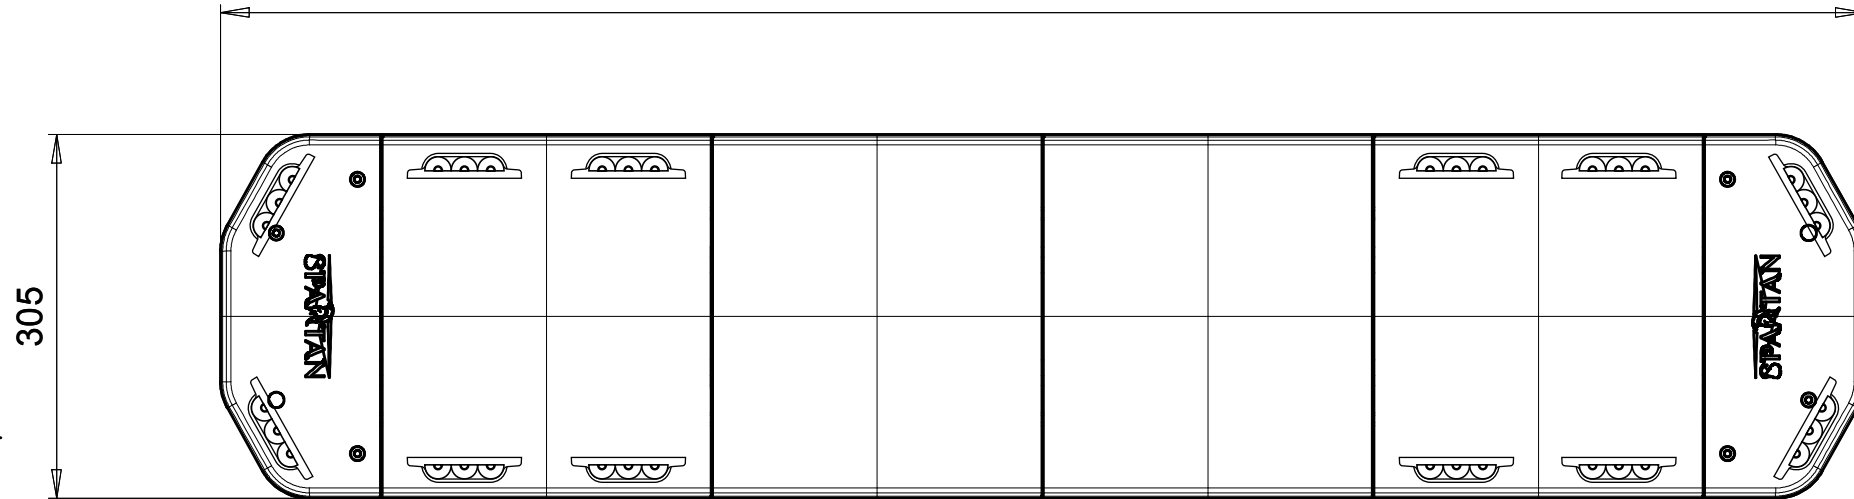

1377

305

117

64

219

95

SB2138

LV138 - SPARTAN

SIZE	A3	REV.		DWG. No.	
SCALE		SHEET 1 OF 1 SHEETS			