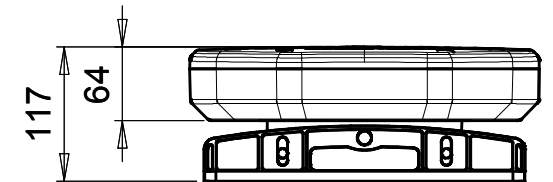

1377

305

117

64

219

95

SB1138

LV138 - SPARTAN

SIZE	A3	REV.		DWG. No.	
SCALE			SHEET 1 OF 1 SHEETS		