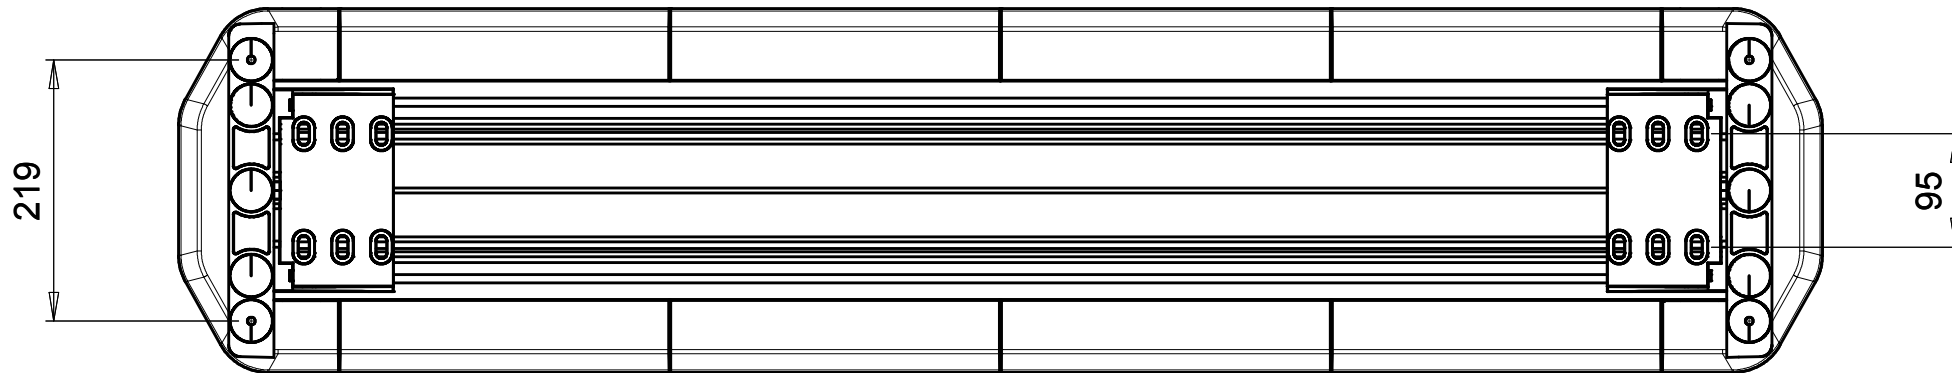

1377

305

117

64

219

95

SB1138

LV138 - SPARTAN

SIZE	A3	REV.		DWG. No.	
SCALE			SHEET 1 OF 1 SHEETS		