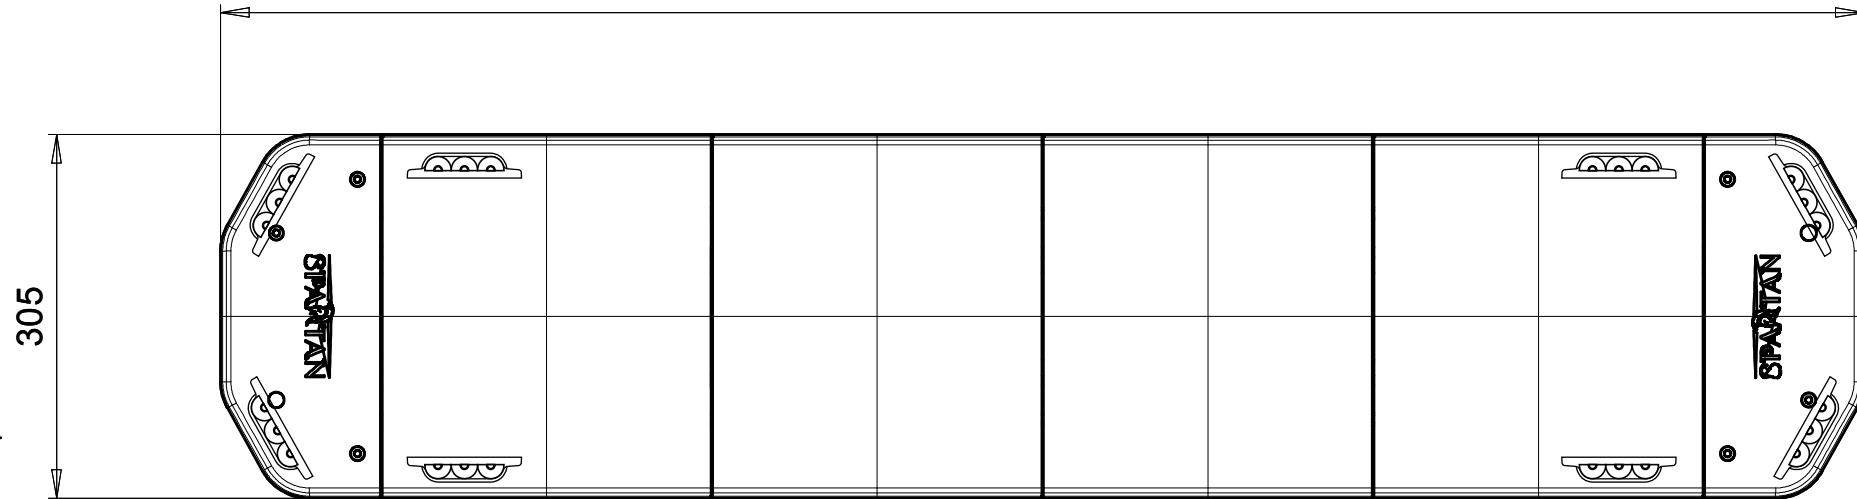

1377

305

117

64

219

95

SB1138

LV138 - SPARTAN

SIZE	A3	REV.		DWG. No.	
SCALE			SHEET 1 OF 1 SHEETS		