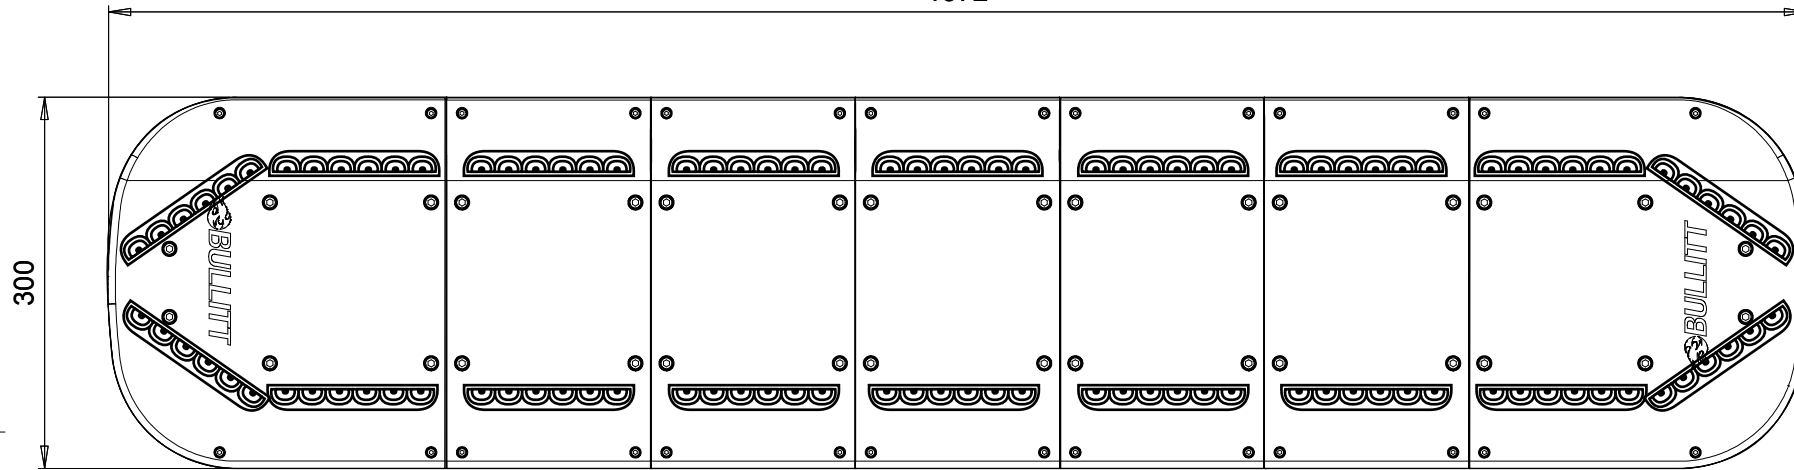

1372

300

93

40

219

95

BL3138

BULLITT - 138

SIZE	A3	REV.	DWG. No:
SCALE	SHEET 1 OF 1 SHEETS		