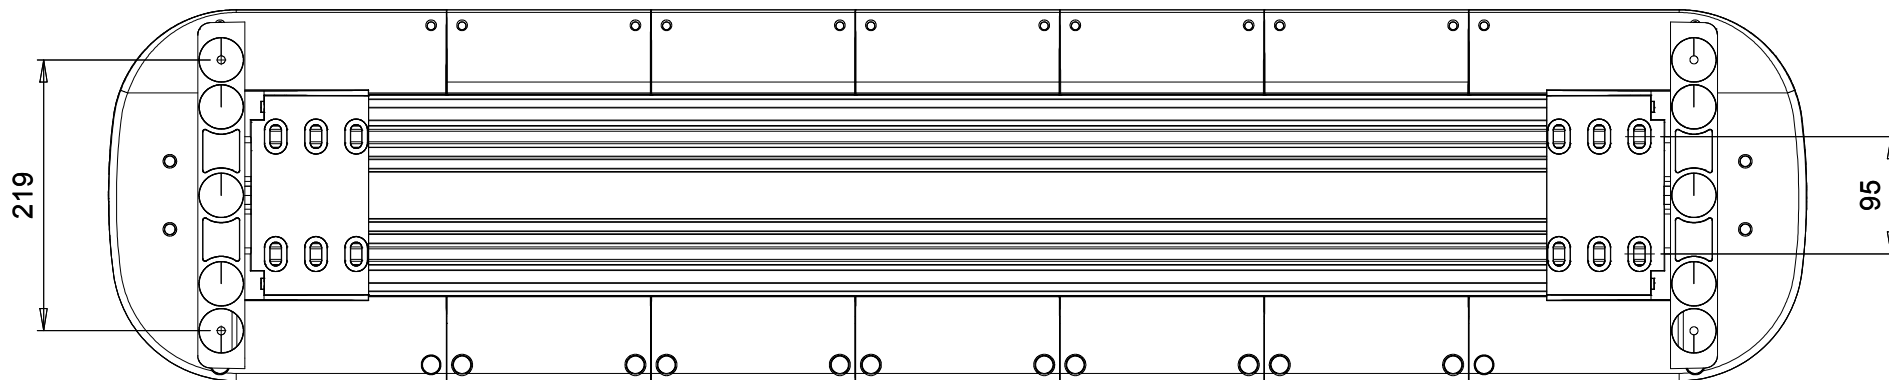

1372

300

93

40

219

95

BL3138

BULLITT - 138

SIZE	A3	REV.	DWG. No:
SCALE	SHEET 1 OF 1 SHEETS		