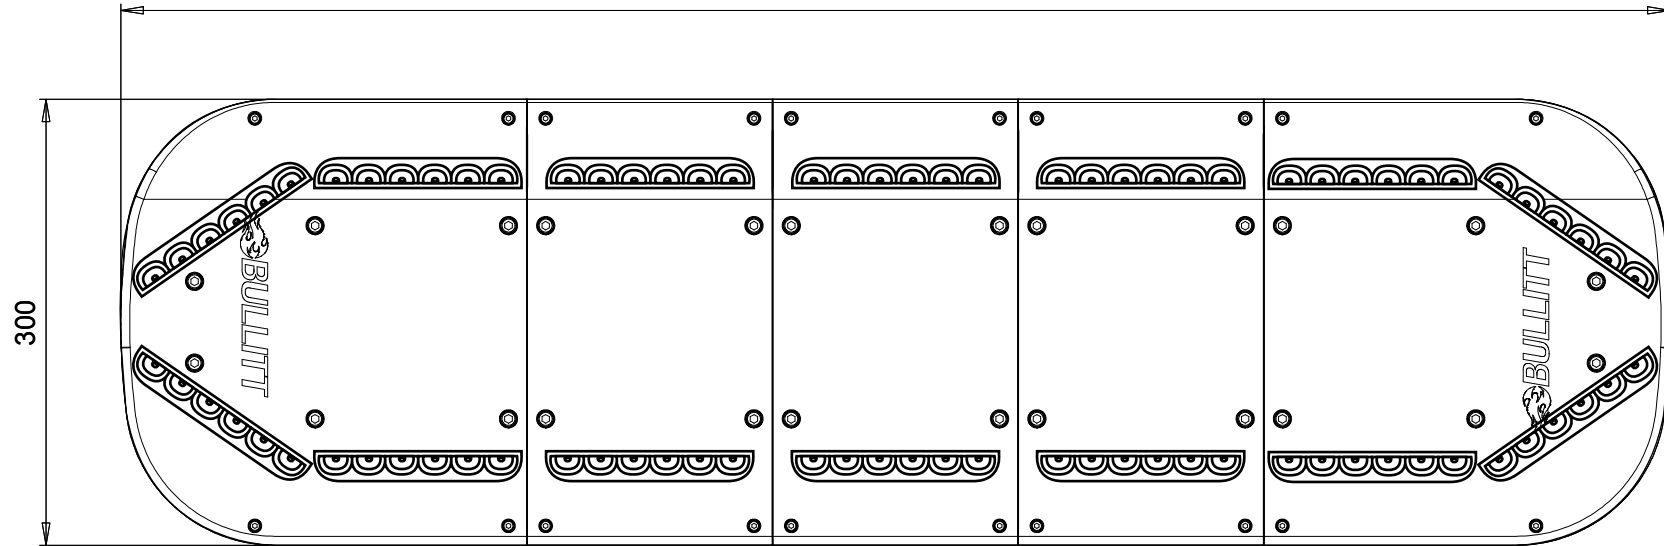

1041

BL3105

BULLITT - 105

SIZE A3	REV.	DWG. No:
SCALE	SHEET 1 OF 1 SHEETS	