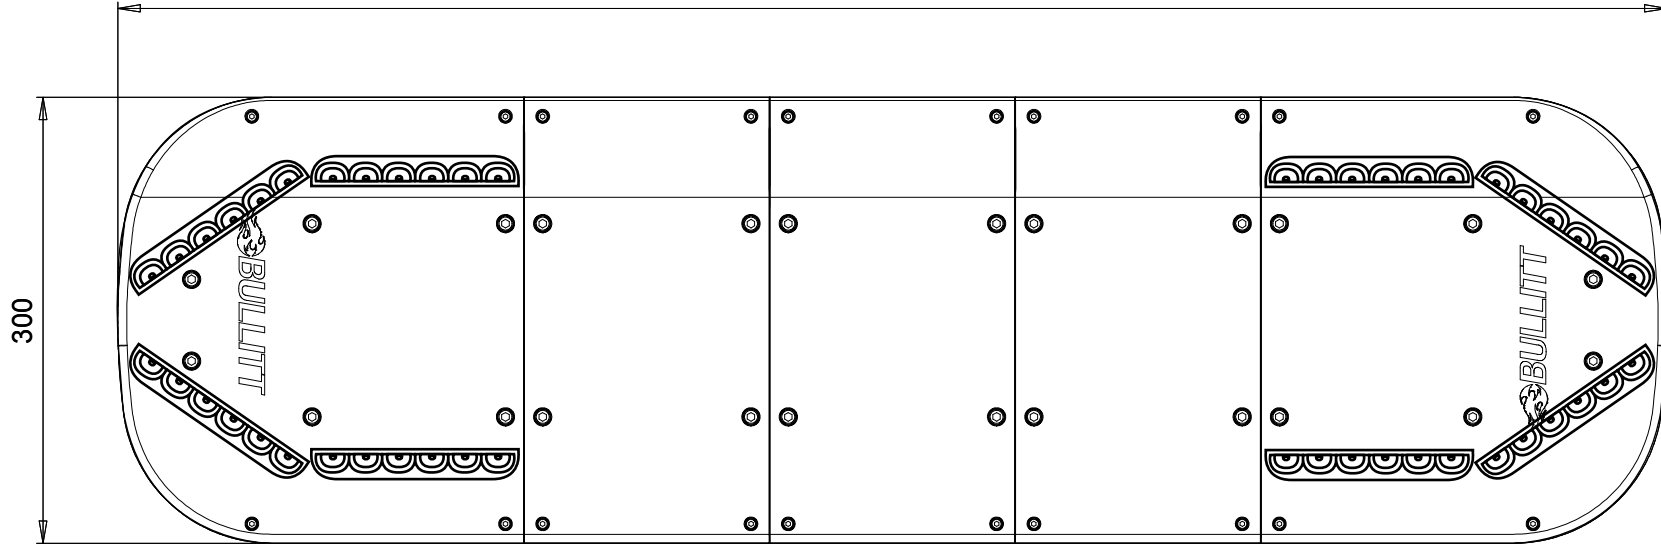

1041

BL2105

BULLITT - 105

SIZE A3	REV.	DWG. No:
SCALE	SHEET 1 OF 1 SHEETS	